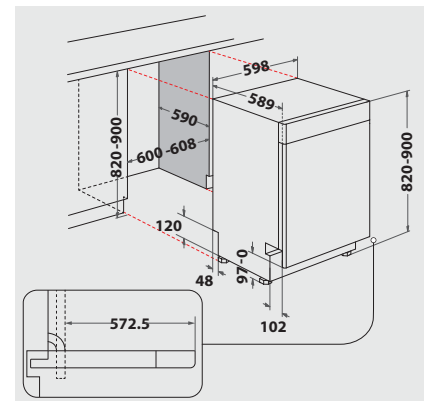

¹ *Getestet und bestätigt durch VDE Prüf- und Zertifizierungsinstitut GmbH.
² Energieeffizienzklassen-Spektrum von A bis G