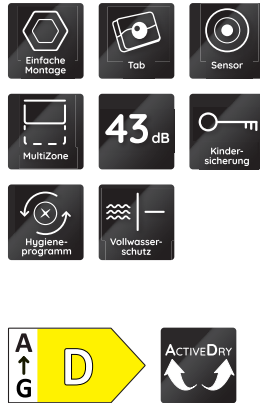

# BUO 3C33 C X

Unterbau-Geschirrspüler (60 cm)

**Bauknecht**

Für mich und mein Zuhause

## TOP 4

- ActiveDry – automatisches Türöffnungssystem für perfekt getrocknetes Geschirr
- Option MultiZone – separates Ober- oder Unterkorbspülen
- Sensor-Programm – perfekte Reinigungsergebnisse bei effizientem Wasser- und Energieverbrauch
- Übersichtliches Display mit Restzeitanzeige und 1 – 24 Std. Startzeitvorwahl

## AUSSTATTUNG

- **ActiveDry** – automatisches Türöffnungssystem für perfekt getrocknetes Geschirr (abschaltbar)
- Übersichtliches Display mit Restzeitanzeige und 1 – 24 Std. Startzeitvorwahl
- Akustisches Signal zeigt das Programmende an
- Elektronische Salz- und elektronische Klarspülernachfüllanzeige
- Edelstahl-Innenraum für maximale Hygiene
- Doppelscharnier
- Kindersicherung/Tastensperre
- Vollwasserschutz

## SPÜLPROGRAMME

- **9 Standardprogramme und 1 Sensorprogramm**
- 4 verschiedene Reinigungstemperaturen
- Spülprogramme: ECO, Kalt Vorspülen, Sensorprogramm, Expressprogramm, Intensivprogramm, Glasprogramm, Hygieneprogramm, Schnelles Spülen & Trocknen, Selbstreinigung
- Sensor-Programm – perfekte Reinigungsergebnisse bei effizientem Wasser- und Energieverbrauch
- **Hygieneprogramm** – entfernt mehr als 99,999 %\* der Bakterien<sup>1</sup>